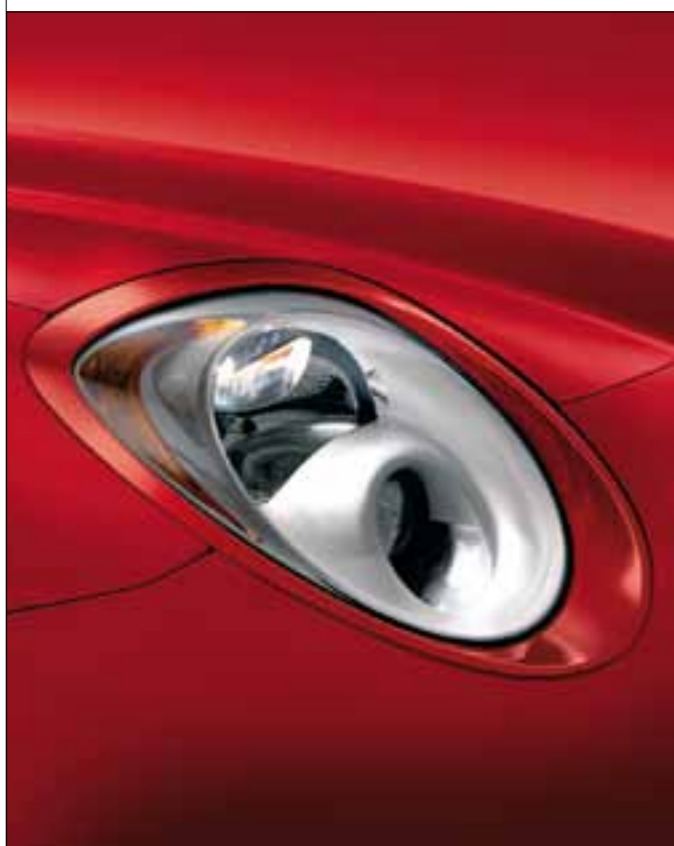

KIT CORNICE PROIETTORI + FANALI

Personalizzabile.

DIS. 50903448

vedi dis. ricambi